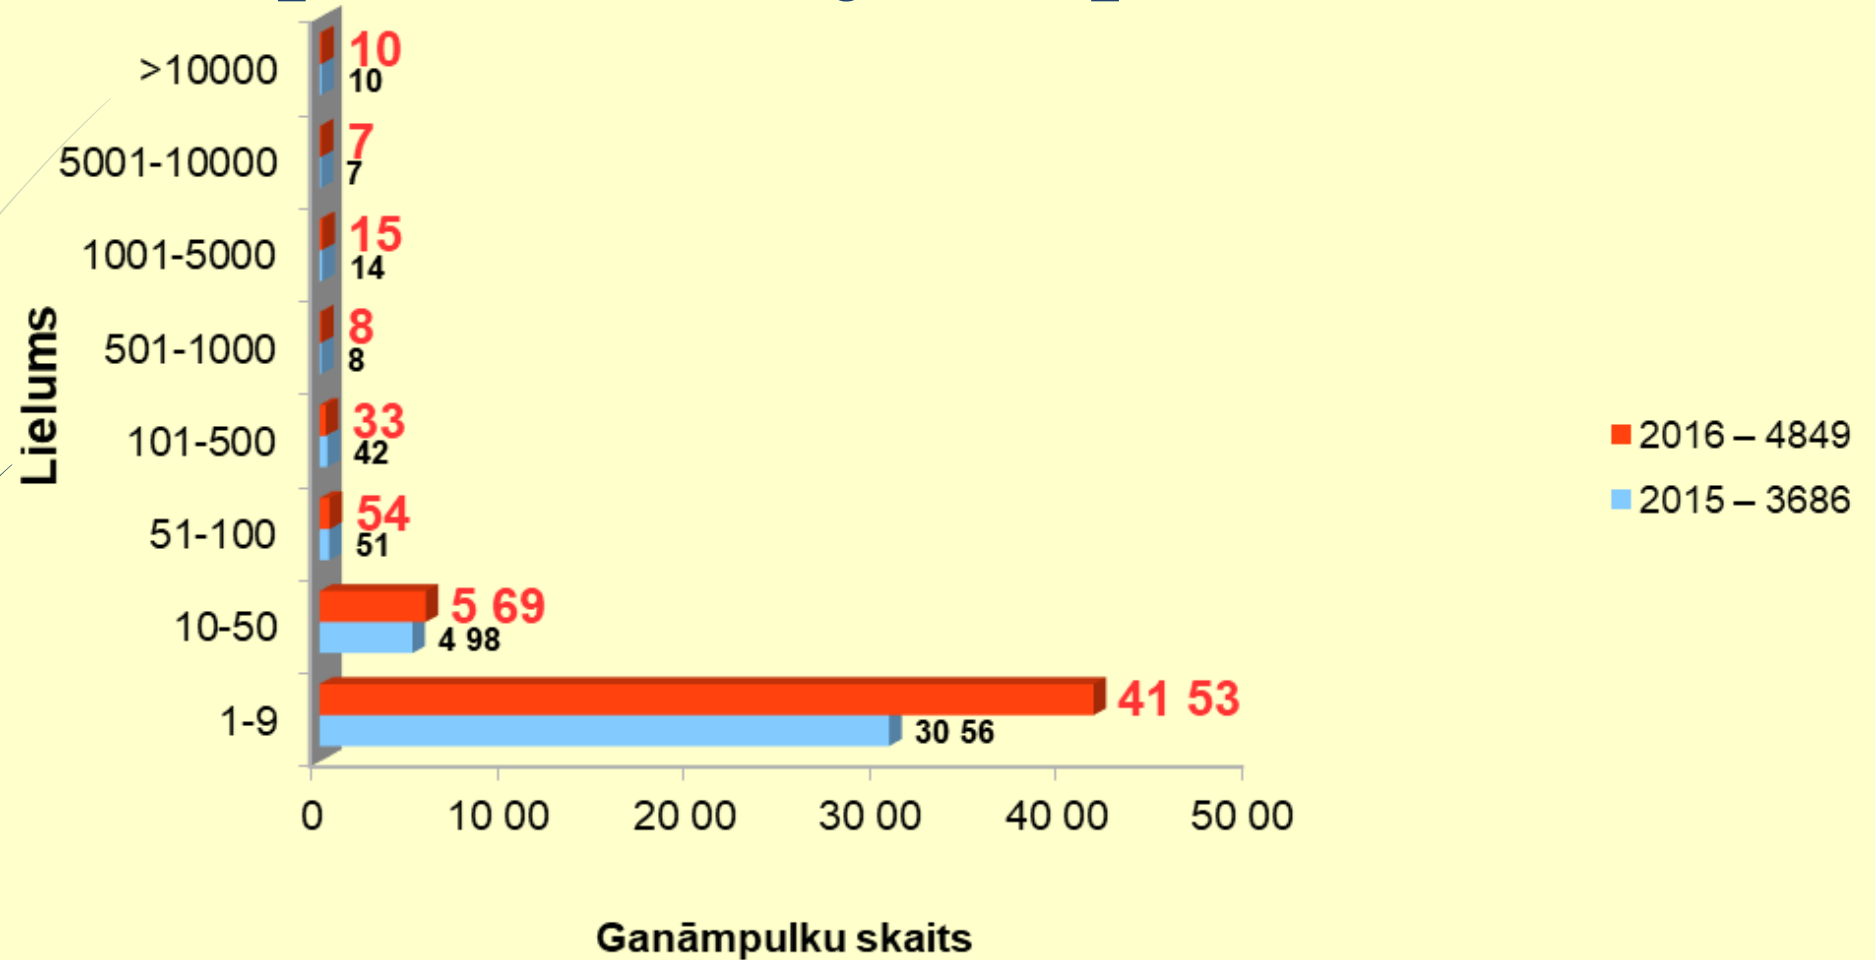

# CŪKKOPĪBA LATVIJĀ

(01.07.2017 LDC)

3712 saimniecības, kurās ir cūkas

Kopējais cūku skaits 318986

Kopējais sivēnmāšu skaits 25415

# Ganāmpulku sadalījums pēc cūku skaita