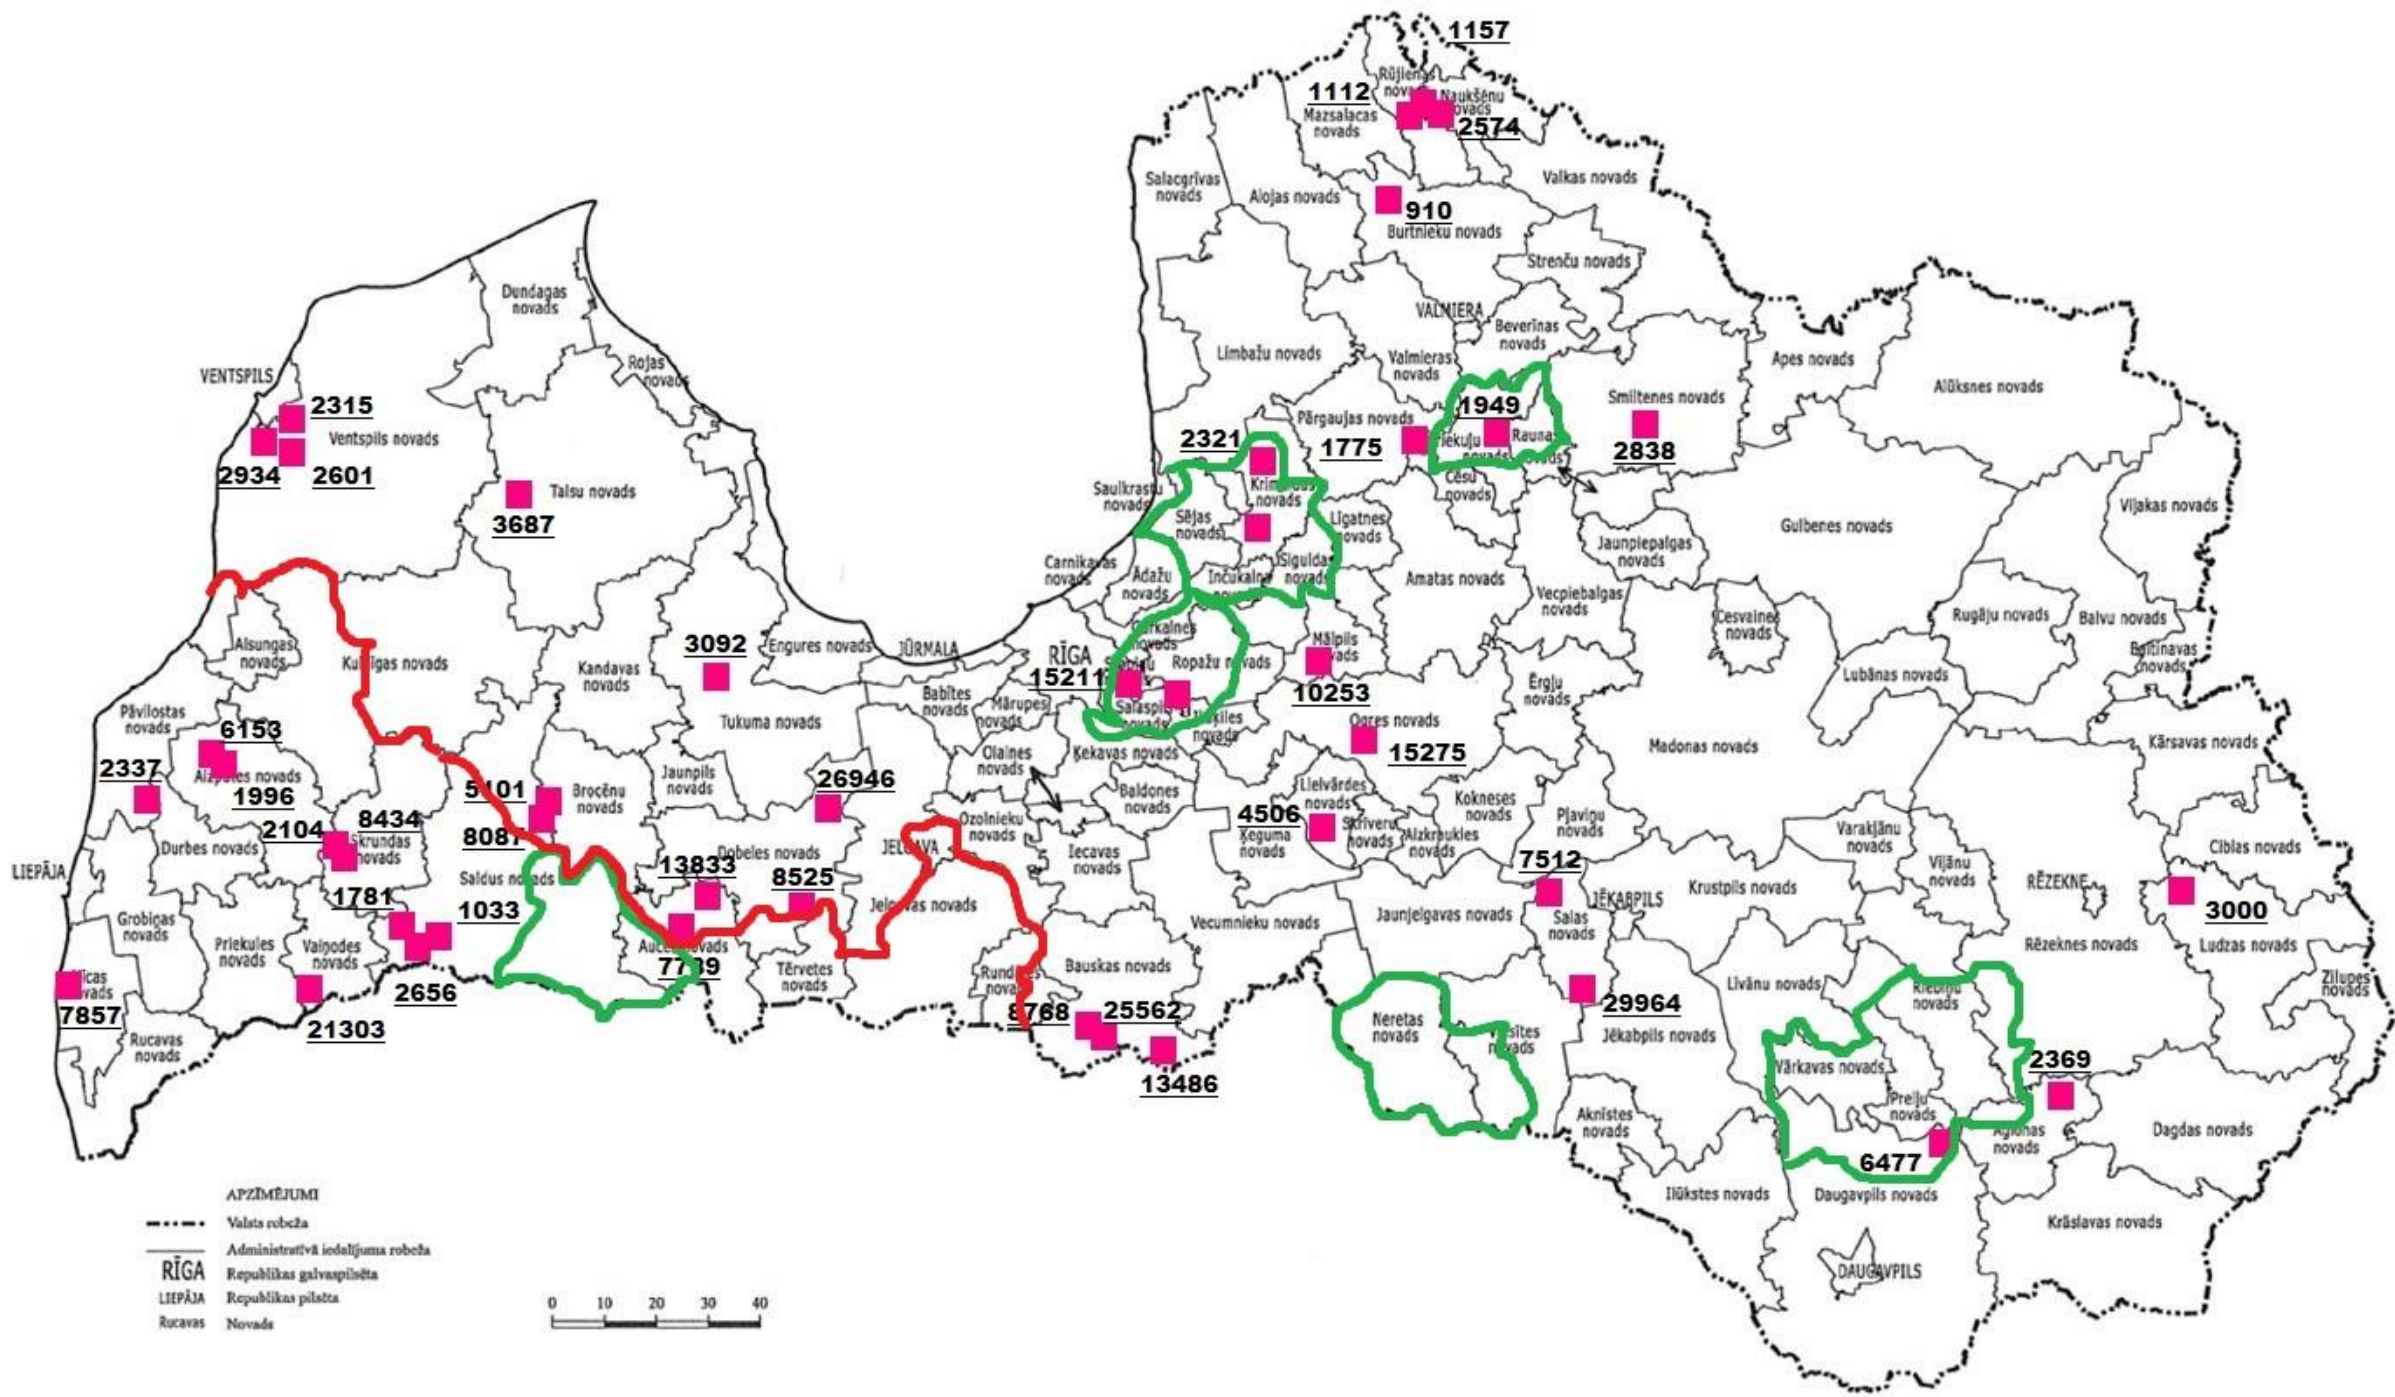

# Ganāmpulku sadalījums pēc cūku skaita

# Cūku skaits

# Ganāmpulku sadalījums pēc sivēnmāšu skaita

# Sivēnmāšu skaits

- APZĪMĒJUMI
- Valsts robeža
  - Administratīvā iedalījuma robeža
  - RĪGA** Republikas galvaspilsēta
  - LIEPĀJA** Republikas pilsēta
  - Rucavas Novads

**VENTSPILS**

**2315**  
Ventspils novads  
**2934** **2601**