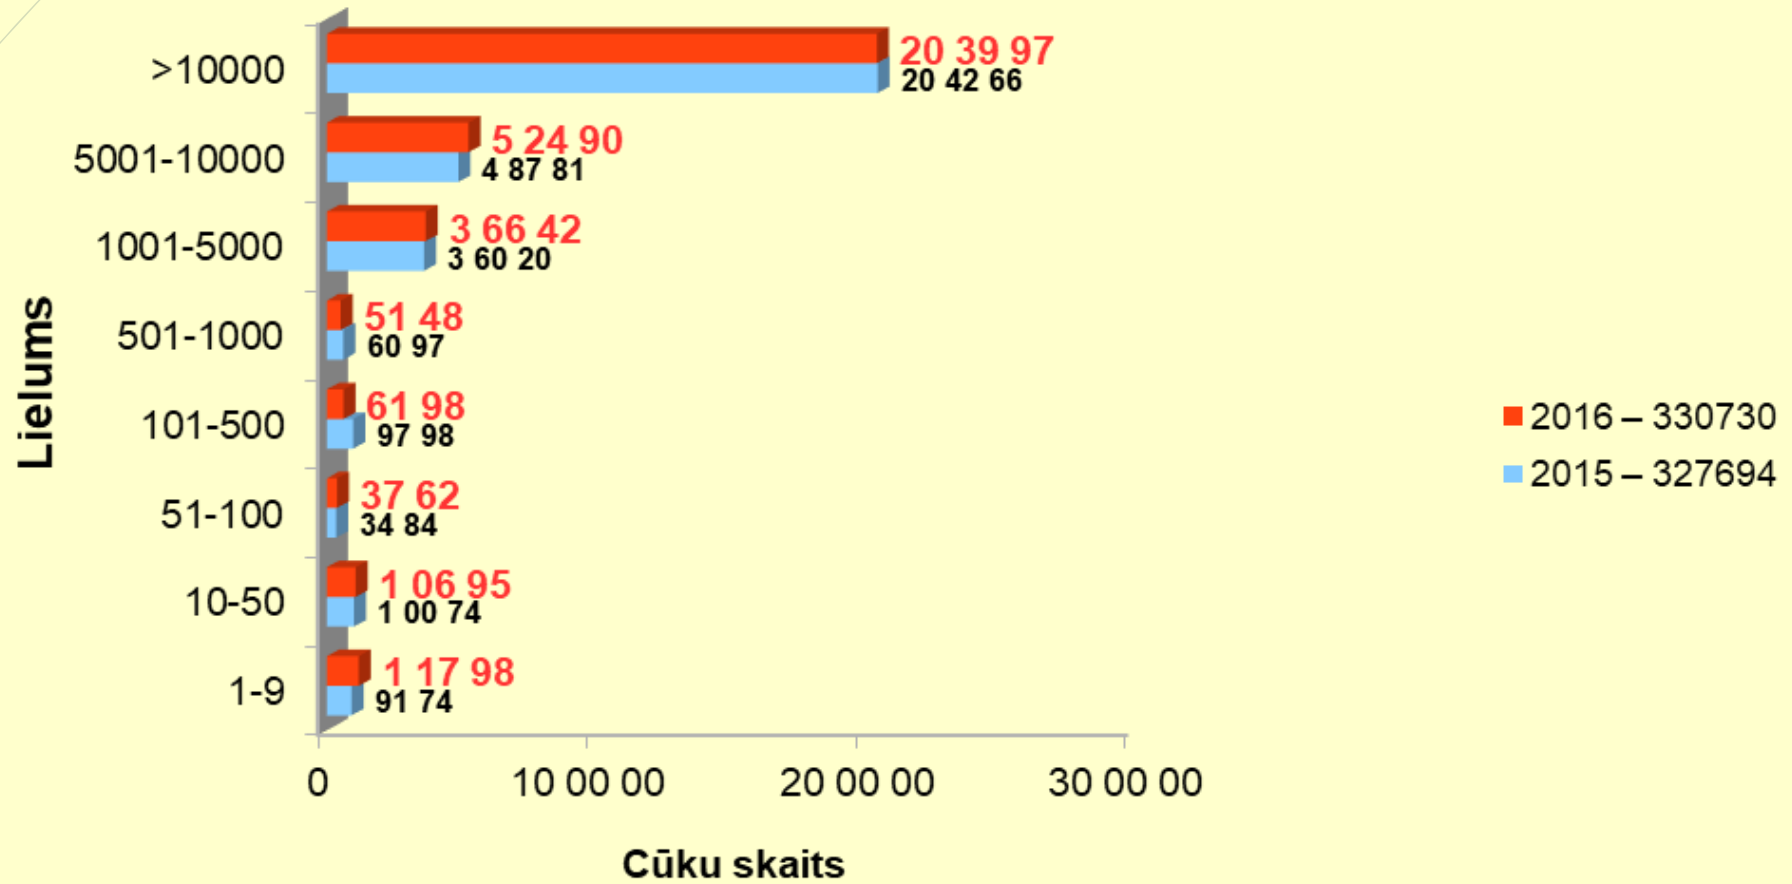

Cūku skaits