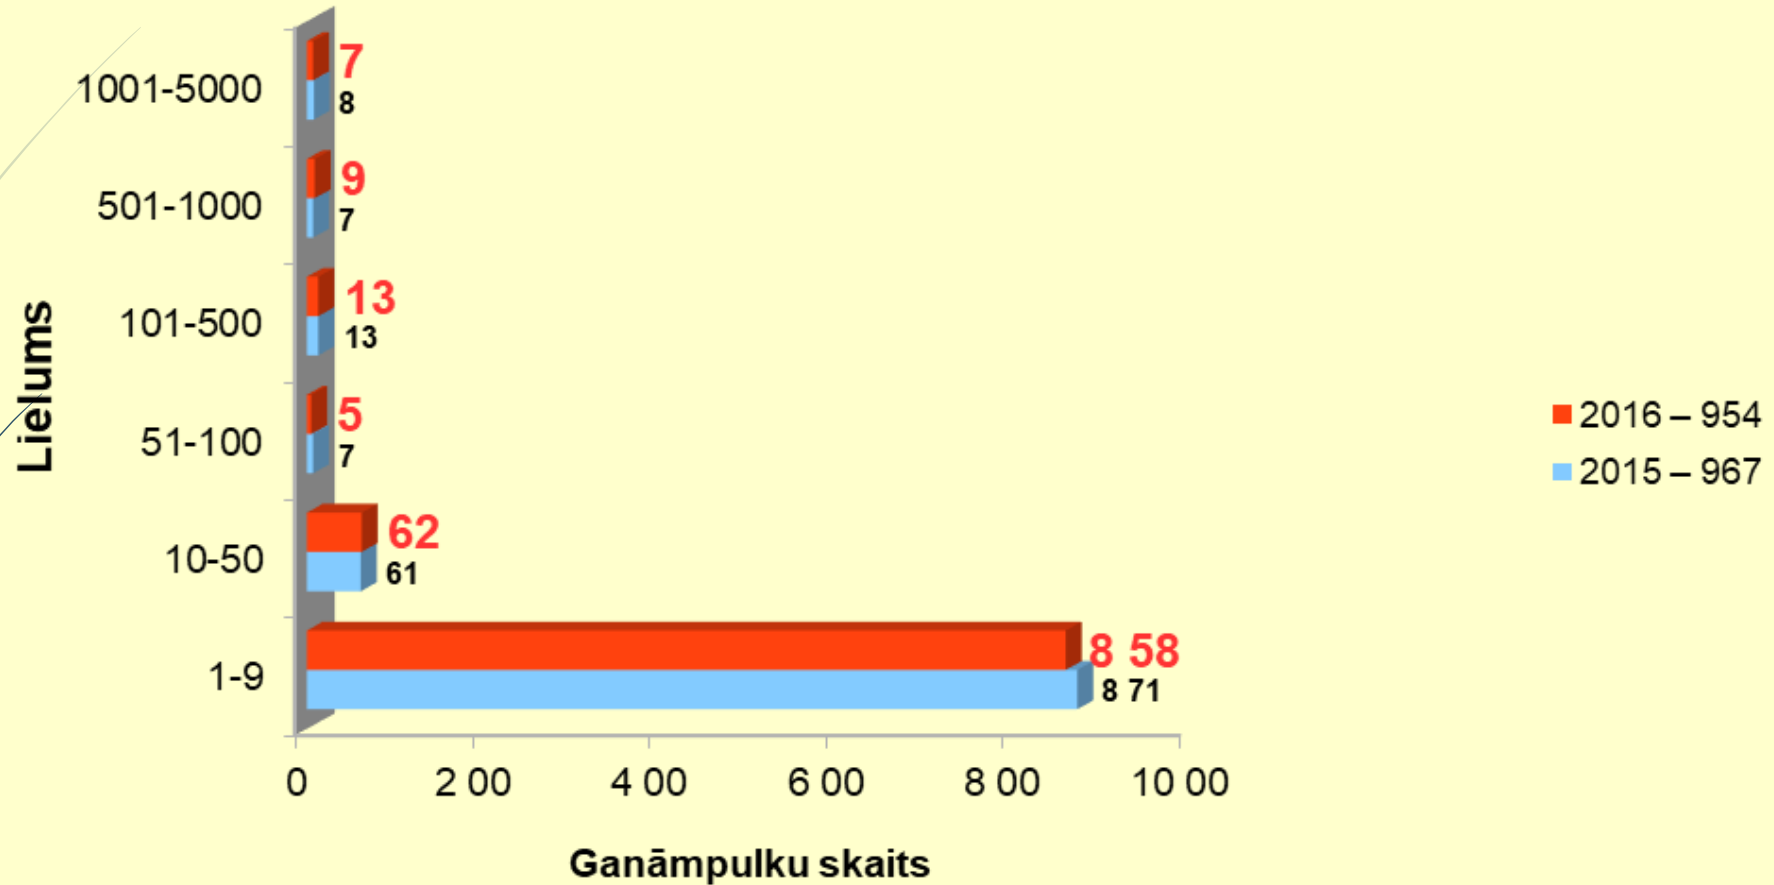

# CŪKKOPĪBA LATVIJĀ

(01.07.2017 LDC)

3712 saimniecības, kurās ir cūkas

Kopējais cūku skaits 318986

Kopējais sivēnmāšu skaits 25415

# Ganāmpulku sadalījums pēc cūku skaita

# Cūku skaits

# Ganāmpulku sadalījums pēc sivēnmāšu skaita