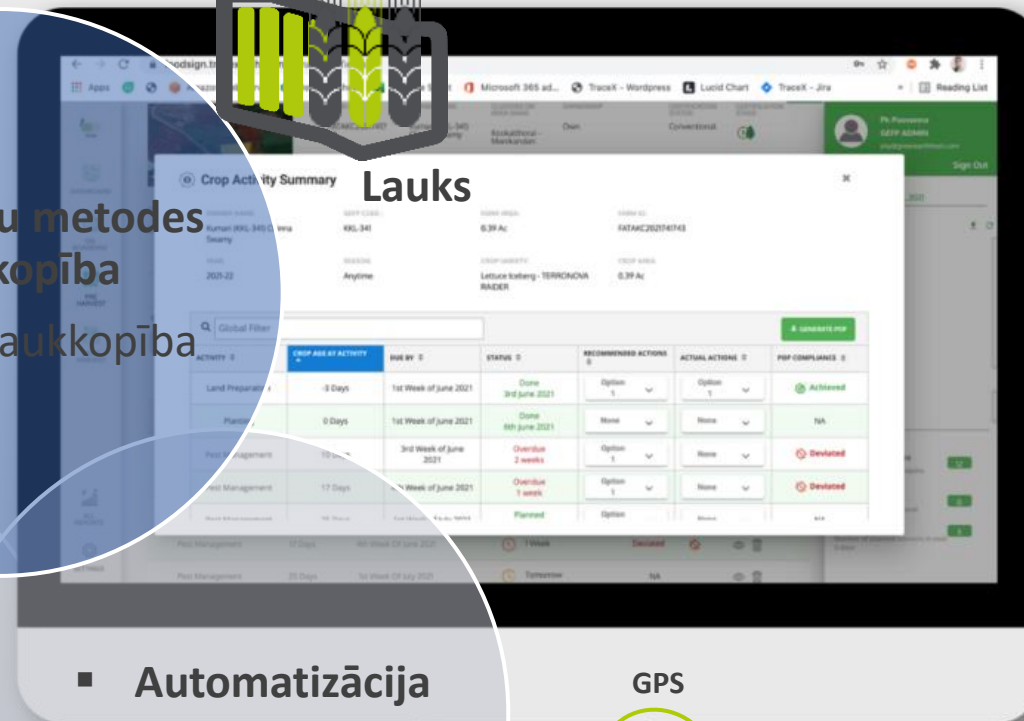

The logo for Agricon features the word "agricon" in a bold, lowercase, sans-serif font. Above the letters "i", "c", and "o" are three vertical bars of increasing height from left to right, resembling a bar chart or a stylized signal. The bars are a light green color.

agricon

Kas ir digitalizācija un precīzā laukkopība?

Administratīvā
kontrolē

Birojs

Nogabalu metodes
augkopība
Precīzā laukkopība

- Kontrole
- Dokumentācija
- Administrācija

- Automatizācija
- Mašīnu iekārtu
monitorēšana