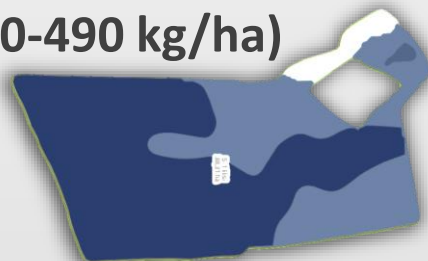

30-300 kg/ha
(0-490 kg/ha)