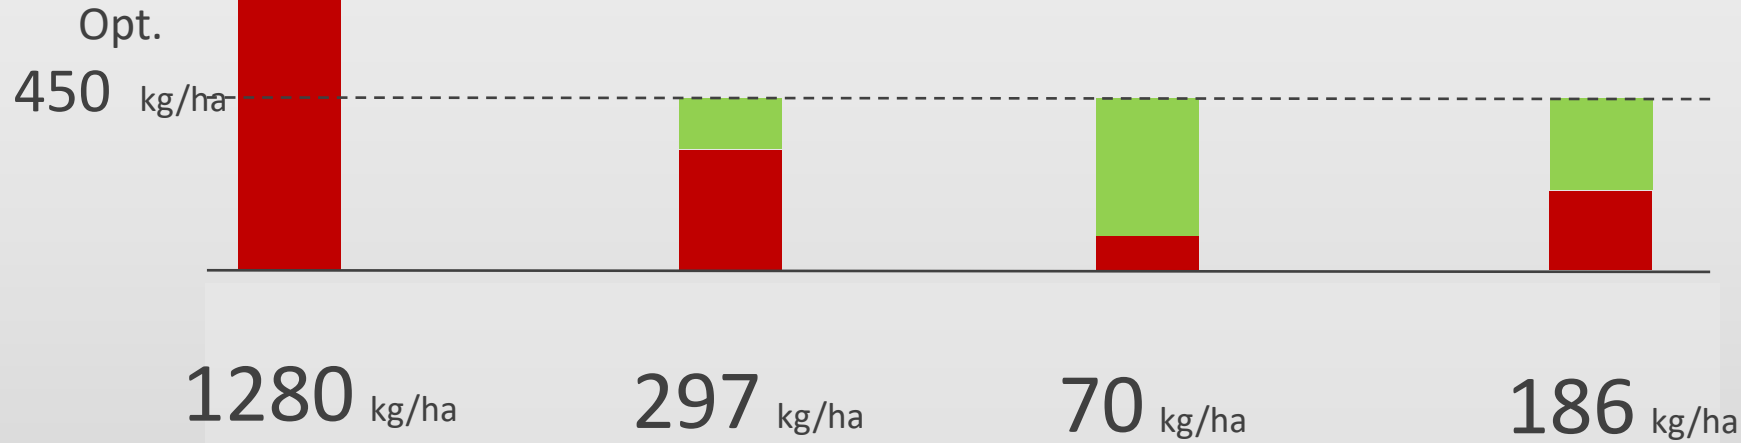

P vajadzība

P mēslojums

30 m³/ha

Cūku pusšķ. mēsli

K vajadzība

K mēslojums

Organiskie m. vai NPK
konstantā devā

Bezkompromisa virzība uz augsnes ielabošanu