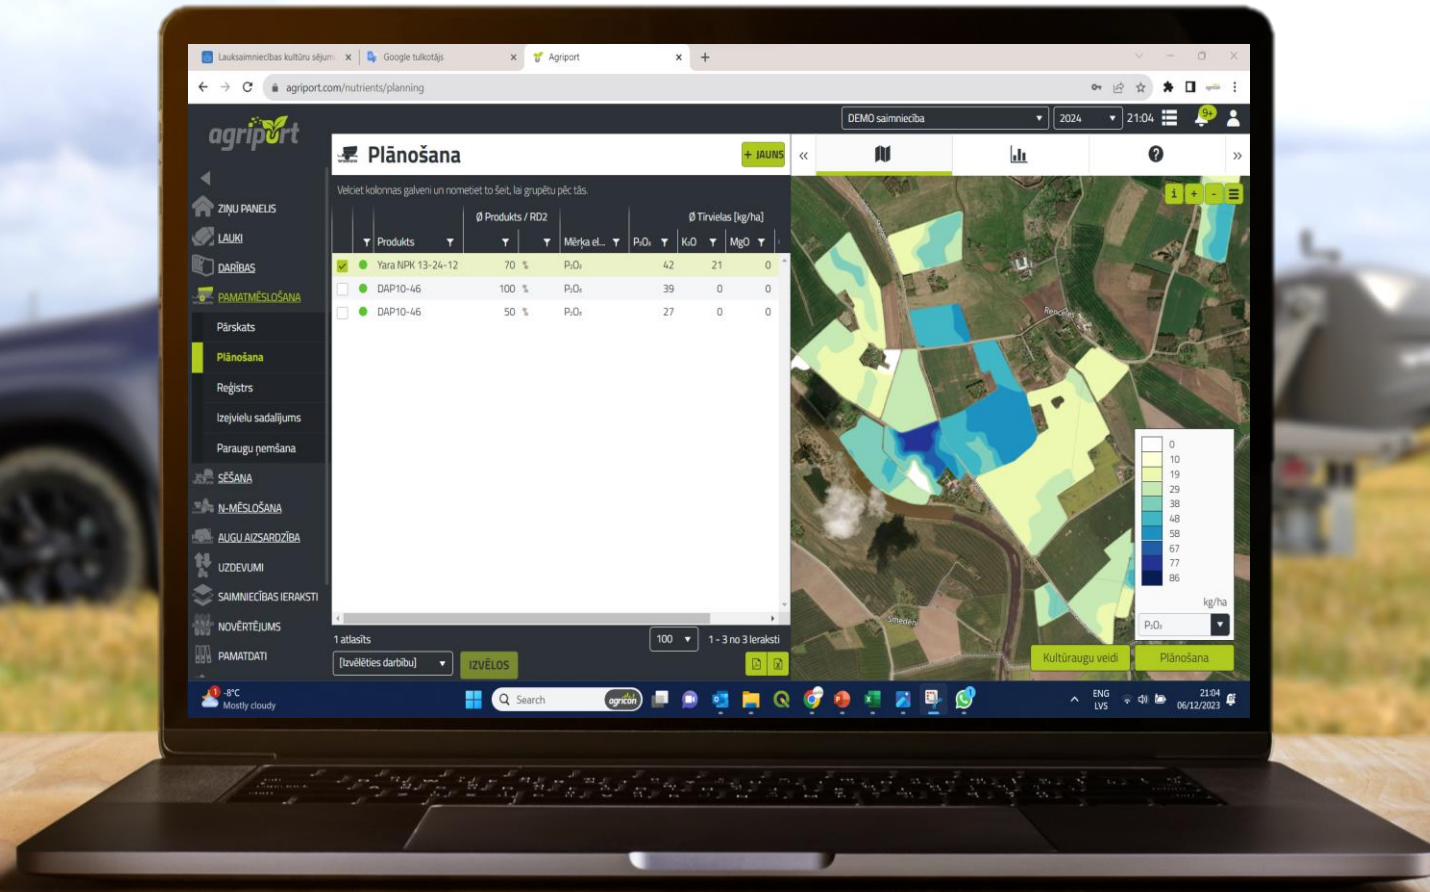

The logo for Agricon features the word "agricon" in a bold, lowercase, sans-serif font. Above the letters "i", "c", and "o" are three vertical bars of increasing height from left to right, resembling a bar chart or a stylized signal. The bars are a light green color.

agricon

Kas ir digitalizācija un precīzā laukkopība?

Administratīvā
kontrolē

Birojs

Nogabalu metodes
augkopība
Precīzā laukkopība

- Kontrole
- Dokumentācija
- Administrācija

- Automatizācija
- Mašīnu iekārtu
monitorēšana

Fungicīdu smidz.

Lietotājam jāievada
tikai **1%** no datiem

Ar agriPORT augsnes analīzes iegūst to patieso spēku

Mainās lauka robežas:

- Jāsadala lauks
- Jāsavieno blakus esoši lauki
- Novākts apaugums (krūmi, sena mājas vieta, u.c.)
- Izrakts dīķis, aizrakti susinātājgrāvji, ilgstoša peļķe
- U.c.