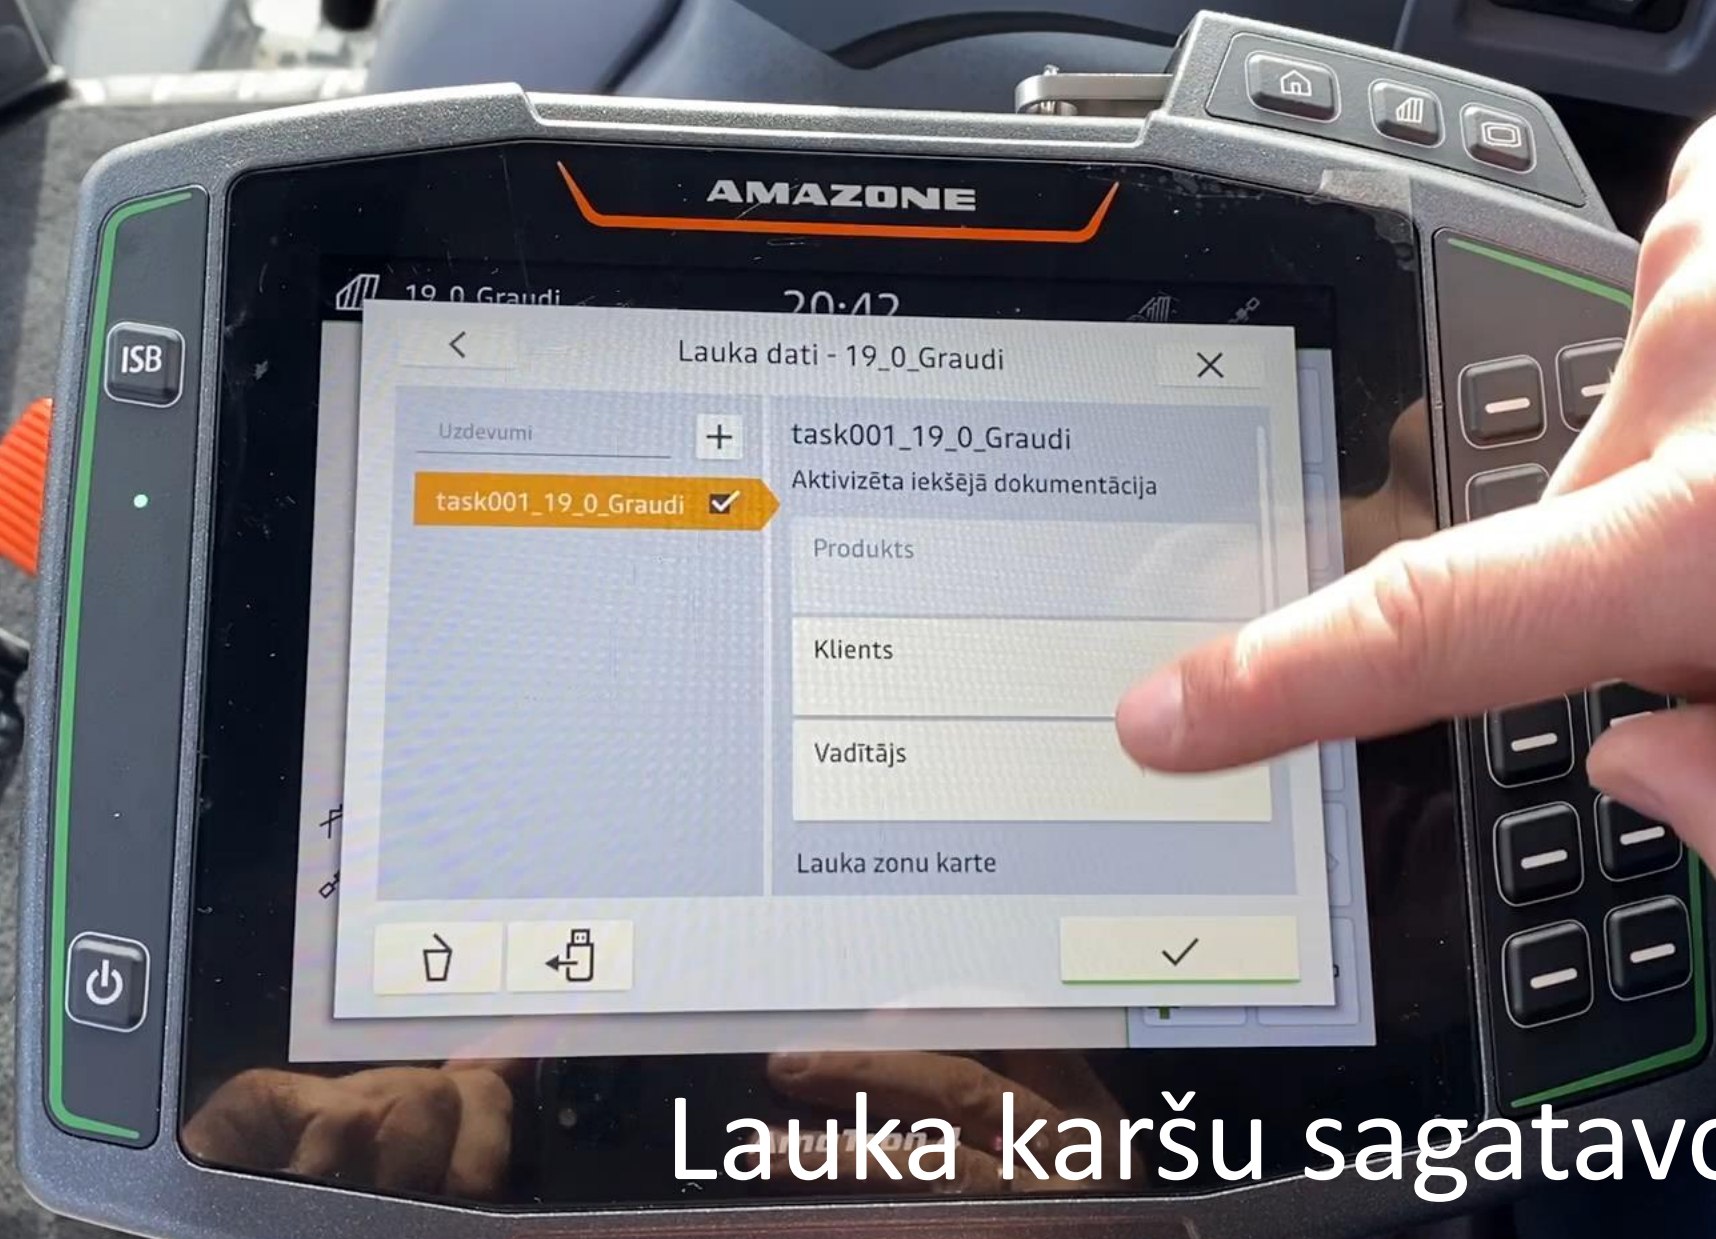

Atlase

Sīkāks info

Pārskats

TĀLĀK >

Lauka karšu sagatavošana

PF-Box sasaite ar agriPORT

- Izpildīto N mēslošanas un skanēšanas datu nosūtīšana uz agriPORT
- agriPORT sistēmā sagatavoto uzdevumu un lauka karšu nosūtīšana uz PF-Box