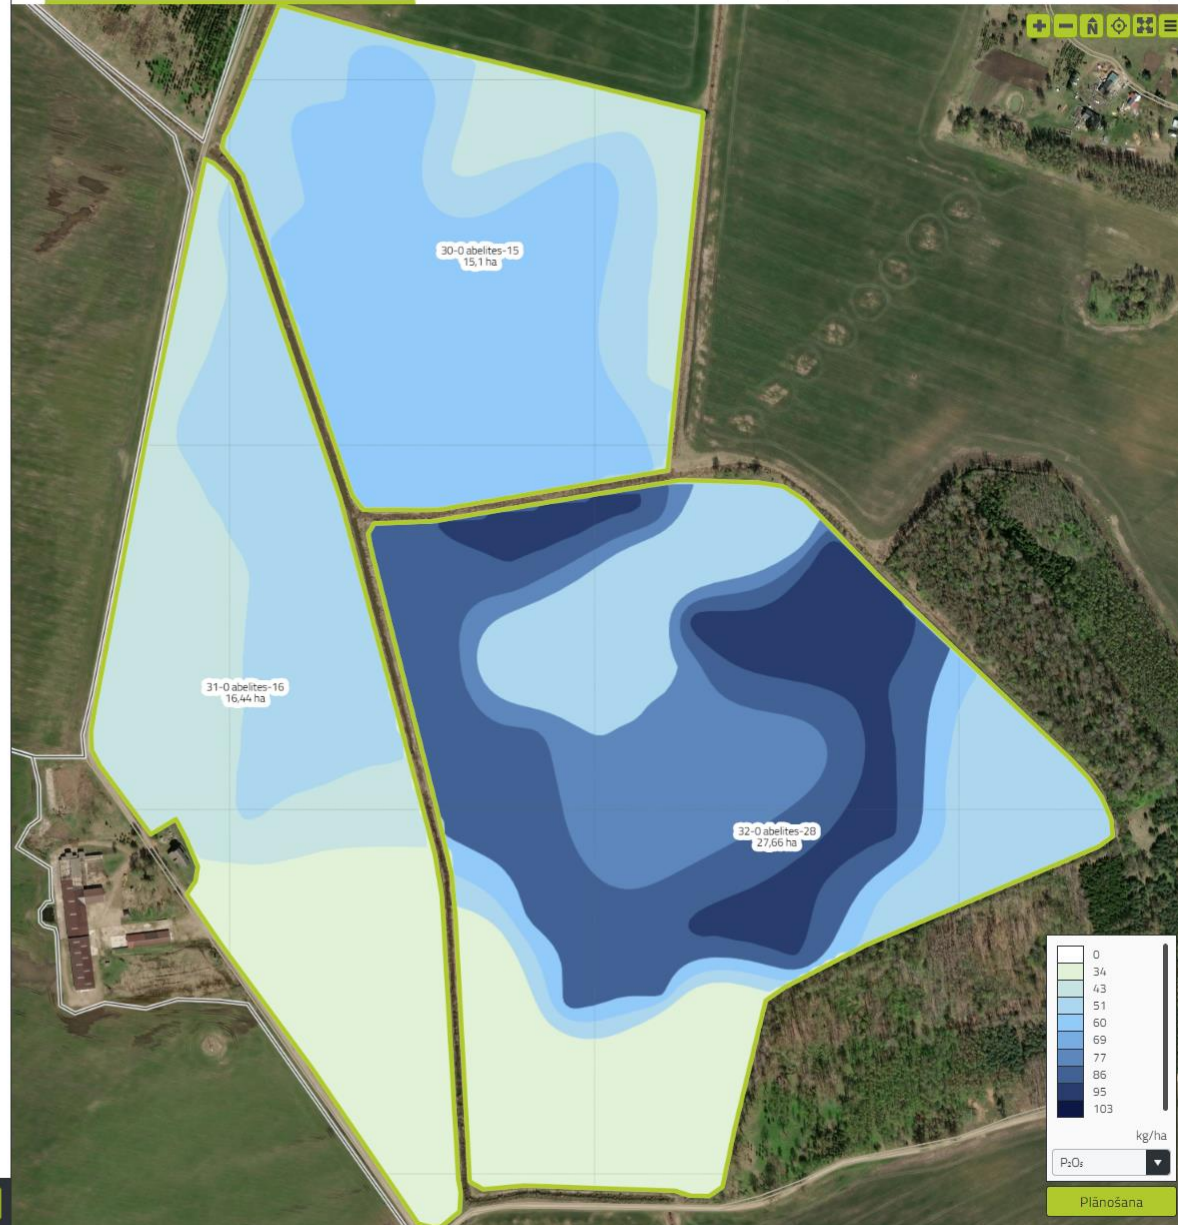

- ZIŅU PANELIS
- LAUKI
- DARĪBAS
- PAMATMĒSĻOŠANA
- Pārskats
- Plānošana
- Reģistrs
- Izejvielu sadalījums
- Paraugu ņemšana
- SĒŠANA
- N-MĒSĻOŠANA
- AUGU AIZSARDZĪBA
- UZDEVUMI
- SAIMNIECĪBAS IERAKSTI
- NOVĒRTĒJUMS
- PAMATDATI

Eksportēt

—Apstrāde

Eksporta formāts

- PF-Box ar RST
- PDF izdruka
- ISO XML
- **PF-Box ar RST**
- SHP Polygon

Aprīkojums

Eksporta mērķis

Mašīna

< ATPAKAĻ

Atlase

Sīkāks info

Pārskats

TĀLĀK >