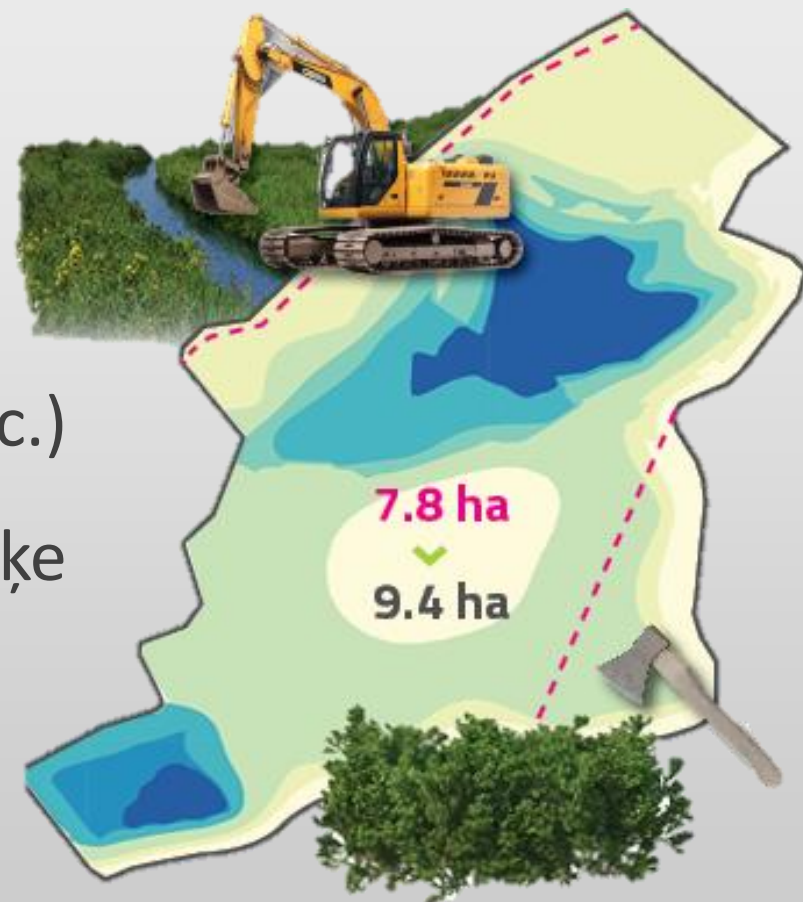

Fungicīdu smidz.

Lietotājam jāievada
tikai **1%** no datiem

Ar agriPORT augsnes analīzes iegūst to patieso spēku

Mainās lauka robežas:

- Jāsadala lauks
- Jāsavieno blakus esoši lauki
- Novākts apaugums (krūmi, sena mājas vieta, u.c.)
- Izrakts dīķis, aizrakti susinātājgrāvji, ilgstoša peļķe
- U.c.