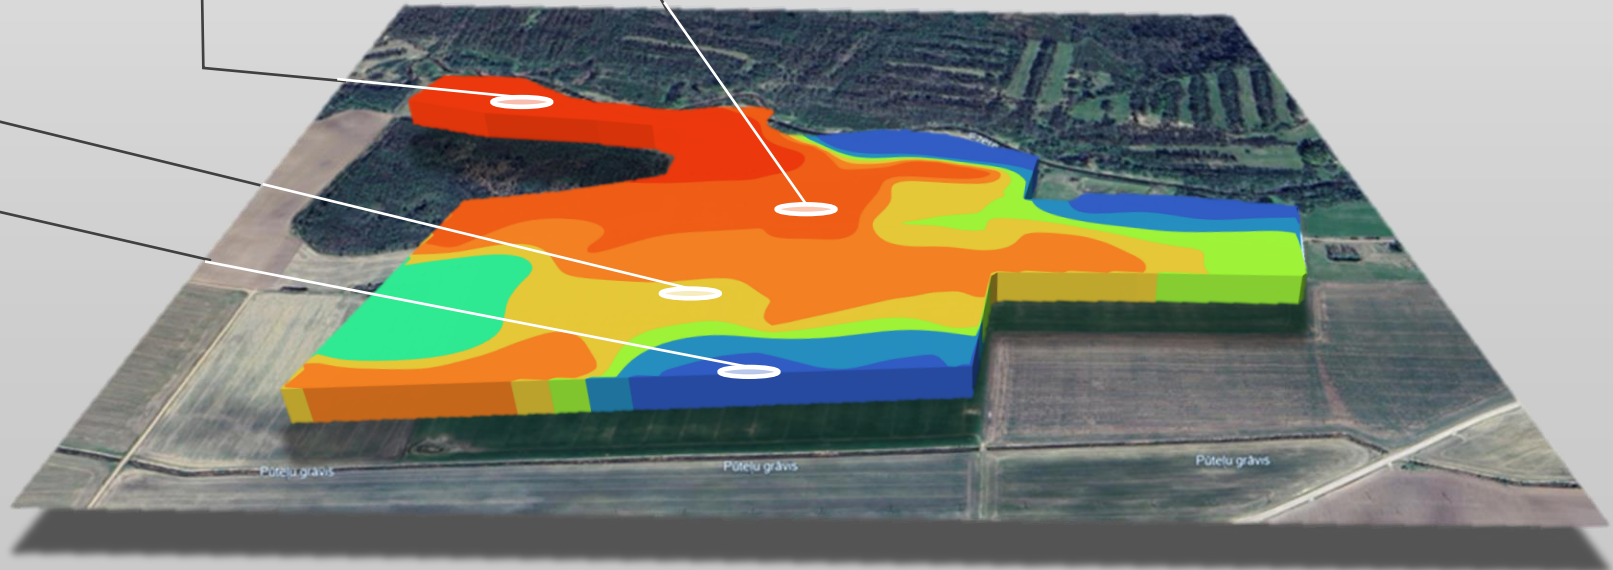

P₂O₅
lauka platībā