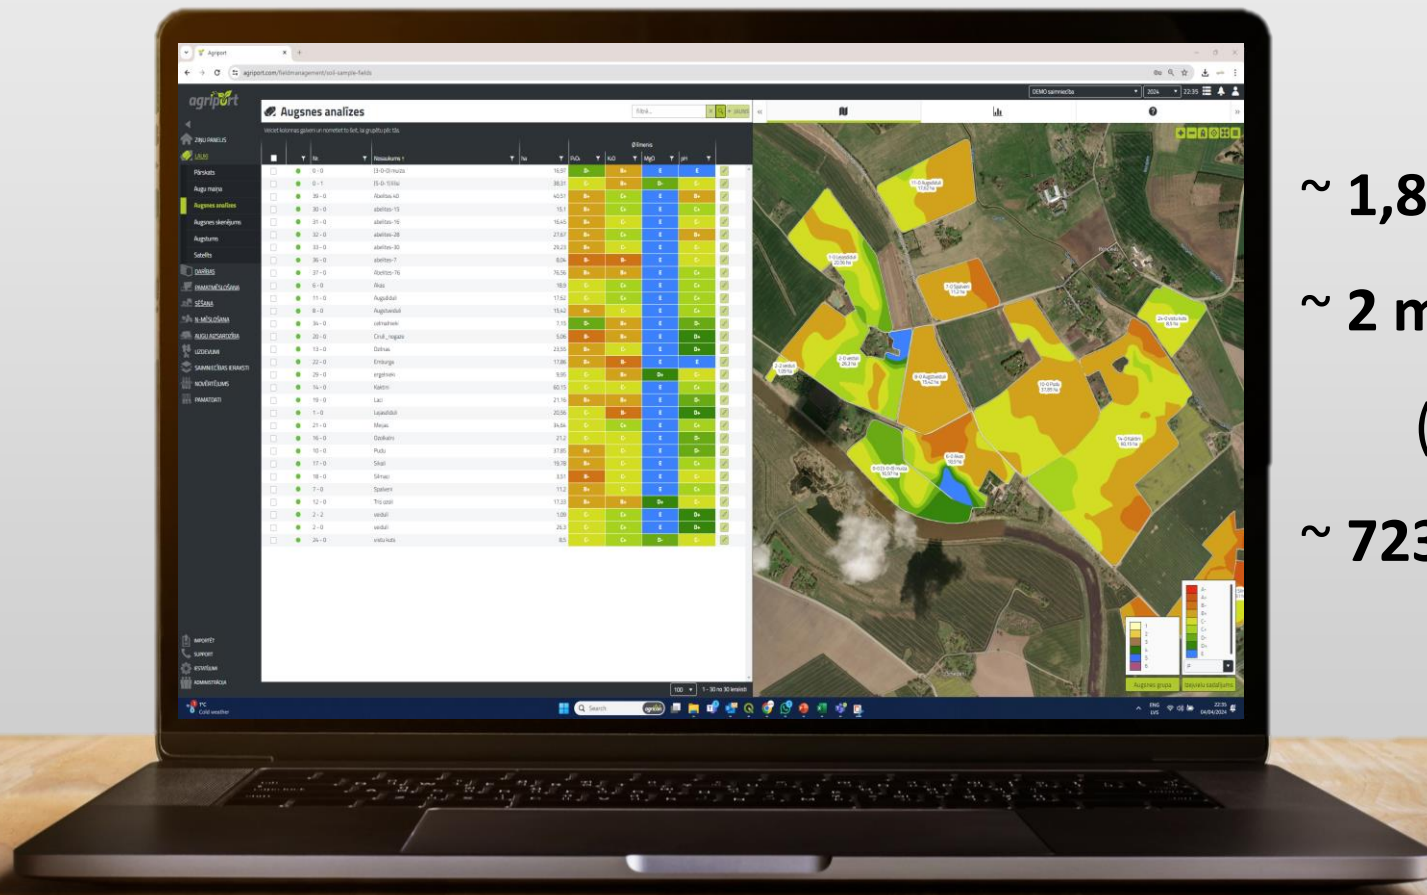

The logo for Agricon features the word "agricon" in a bold, lowercase, sans-serif font. Above the letters "i", "c", and "o" are three vertical bars of increasing height from left to right, resembling a bar chart or a stylized signal. The bars are a light green color.

agricon

Kas ir digitalizācija un precīzā laukkopība?

Administratīvā
kontrolē

Birojs

Nogabalu metodes
augkopība
Precīzā laukkopība

- Kontrole
- Dokumentācija
- Administrācija

- Automatizācija
- Mašīnu iekārtu
monitorēšana

Mašīnas/iekārtas

~ 1,832 aktīvi lietotāji

~ 2 miljoni ha platības

(~ 158,000 lauki)

~ 723 miljoni datu punktu

- ▲
- 🏠 ZIŅU PANELIS
- 📁 LAUKI
- 📄 DARĪBAS
- 🚛 PAMATMĒSLOŠANA
- 🌾 SĒŠANA
- 🚛 N-MĒSLOŠANA
- 🚛 AUGU AIZSARDZĪBA
- 🔄 UZDEVUMI
- 📄 SAIMNIECĪBAS IERAKSTI
- 📄 NOVĒRTĒJUMS
- 📄 PAMATDATI

Fungicīdu smidz.

Lietotājam jāievada
tikai **1%** no datiem

Ar agriPORT augsnes analīzes iegūst to patieso spēku

Mainās lauka robežas:

- Jāsadala lauks
- Jāsavieno blakus esoši lauki
- Novākts apaugums (krūmi, sena mājas vieta, u.c.)
- Izrakts dīķis, aizrakti susinātājgrāvji, ilgstoša peļķe
- U.c.