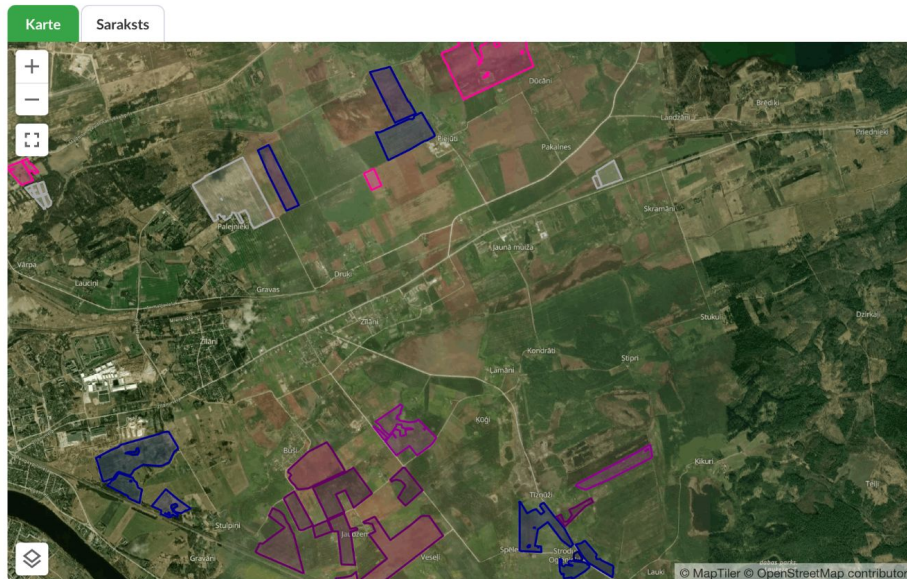

Saimniecības pārvaldības programmatūra

- Apvienotie uzņēmumi
  Anna Kalve
- Sākumlapa
- **Lauki**
- Kultūraugi
- Uzdevumi
- Telemātika
- Noliktava
- Ražas novākšana
- Analīze
- Ogleklis

Tavi lauki

Sezona 2022/23

+ Pievienot laukus

Visi uzņēmumi

Meklēt pēc nosaukuma vai numur:

▼ Auzas	5.62 ha
2	5.62 ha
▼ Kukurūza zaļb...	31.23 ha
1	31.23 ha
▼ Kvieši, vasaras	74.61 ha
34	11.06 ha
36	8.39 ha
52	35.74 ha
58	4.89 ha
66	2.09 ha
78	8.27 ha
79	3.22 ha
80	0.95 ha
▼ Kvieši, ziemas	218.31 ha
3	3.96 ha
5	5.25 ha
6	5.14 ha

KULTŪRAUGU KRĀSAS