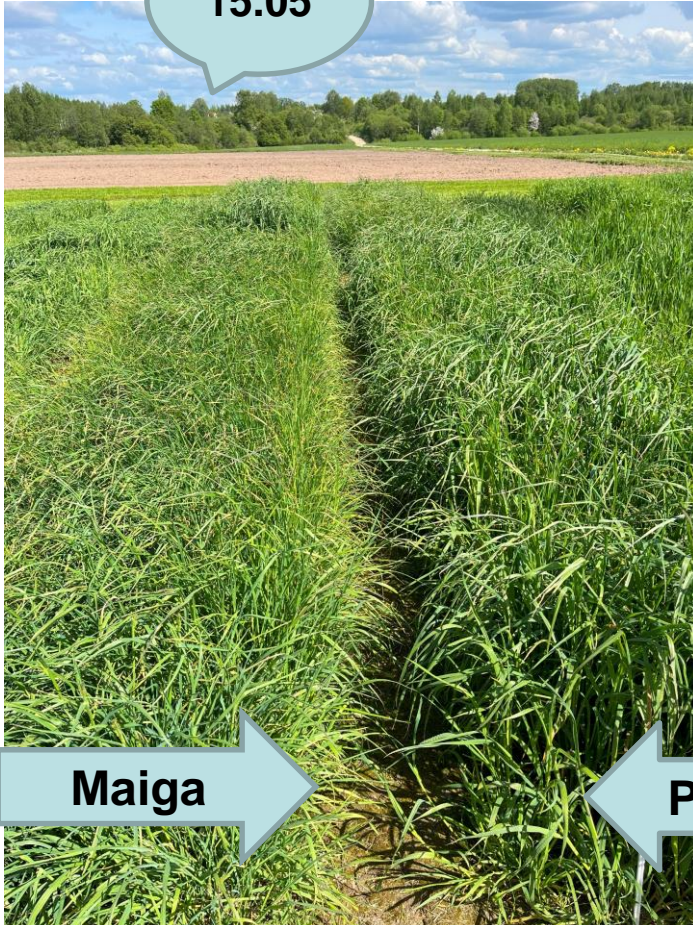

LATVIJAS LAUKU
KONSULTĀCIJU UN
IZGLĪTĪBAS CENTRS

NACIONĀLAIS
ATTĪSTĪBAS
PLĀNS 2020

EIROPAS SAVIENĪBA
EIROPA INVESTĒ LAUKU APVIDOS
Eiropas Lauksaimniecības fonds
lauku attīstībai

Pļavas auzenes šķirnes

Npk	Šķirne
1	Barvital
2	Vaira
3	Kaita
4	Silva
5	Raskila
6	Arita
7	Patra

Atbalsta Zemkopības ministrija un
Lauku atbalsta dienests

Kamolzāle

15.05

- ✓ agrīna
- ✓ sausumizturīga
- ✓ ilggadīga
- ✓ prasīga - atsaucīga uz N mēslojumu
- ✓ necieš augstu gruntsūdens līmeni un applūšanu.

Apēdamība – asie kramveida zobiņi!

Maiga

Priekuļu 30