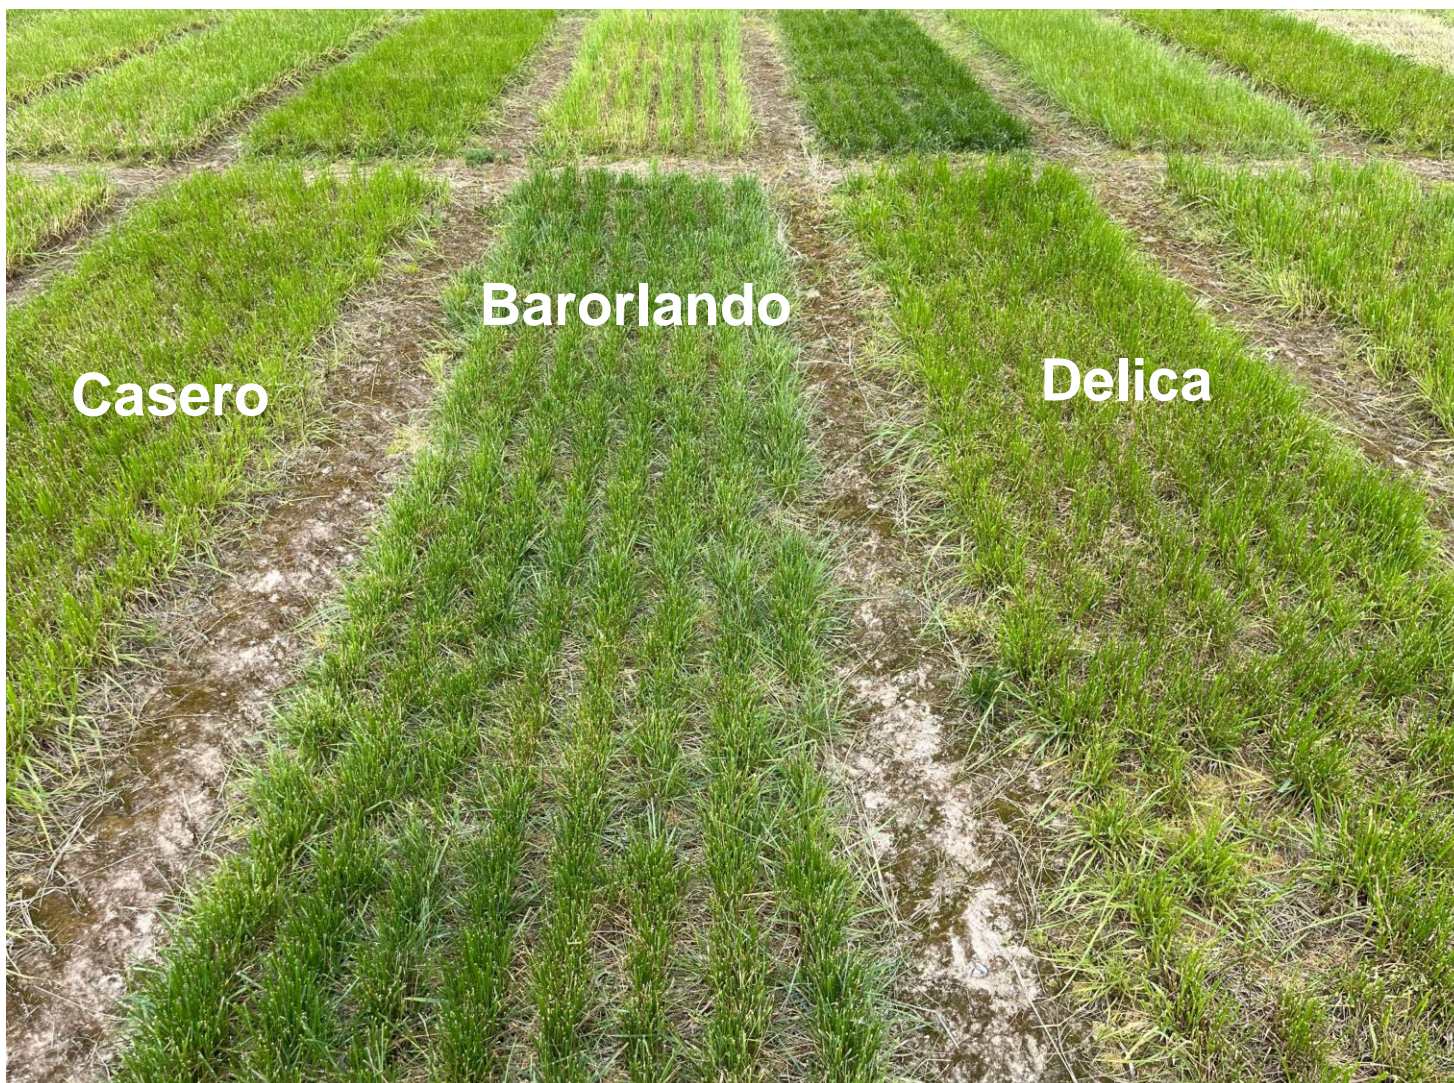

Ganību airenes šķirnes

Npk	Šķirne
1	Lp_stāvie_v
2	Lp GB 363/06
3	Casero
4	Delica
5	Lp PPP 2016/2019
6	Gunta
7	Spīdola
8	Barorlando
9	Lp PPP no M
10	Dzelme

LATVIJAS LAUKU
KONSULTĀCIJU UN
IZGLĪTĪBAS CENTRS

NACIONĀLAIS
ATTĪSTĪBAS
PLĀNS 2020

EIROPAS SAVIENĪBA
EIROPA INVESTĒ LAUKU APVIDOS
Eiropas Lauksaimniecības fonds
lauku attīstībai

Ganību airenes šķirnes

Casero

Barorlando

Delica